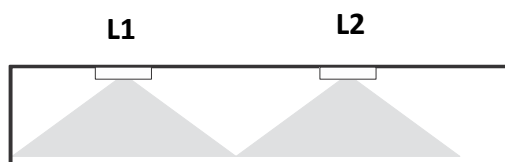

ProxEXIT L LED

ProxEXIT L LED er et kombinert lede- og markeringslys med leseavstand på 30 meter og med LED som lyskilde. Dekningsområde som ledelys er 10 meter på 2,5 meters montasjehøyde. Monteres enten i tak eller på vegg. Alle nødvendige piktogrammer medfølger. Nedhengt plexiplate for tosidig løsning. ProxEXIT L LED leveres med selvtest.

Tekniske spesifikasjoner:

Mål	332 x 178 x 52 mm
Vekt	1100 gram
Montering	Tak/vegg
Leseavstand	30 meter
Lyskilde	2 watt LED
Batteri	LiFePO 6 4V batteri
Driftsspenning	230
Kapslingsgrad	IP65

Art.nr.	Beskrivelse	Batteri	System
9150908	ProxEXIT L LED selvtest	LiFePO 1 time	selvtest
9151158	ProxEXIT L dobbeltsidig sett inkl. piktogram		
9151154	ProxEXIT L innfellingssett		

L1 = avstand fra vegg til armatur
L2 = avstand mellom armatur
H = høyde

h [m]	L1	L2
2,50	4,00	10,00
3,00	4,50	10,50
3,50	4,50	11,50
4,00	4,50	12,00
4,50	5,00	12,50
5,00	5,00	13,00
6,00	5,00	13,00
7,00	4,50	14,00
8,00	4,00	14,00
9,00	3,50	13,50
10,00	2,50	13,00

h [m]	L1	L2
2,50	3,00	10,00
3,00	3,50	11,00
3,50	4,00	12,00
4,00	4,00	13,00
4,50	4,00	13,50
5,00	4,00	14,50
6,00	4,50	15,50
7,00	4,50	16,50
8,00	4,50	17,50
9,00	4,50	18,00
10,00	4,00	19,00

Med nedhengt plexiplate