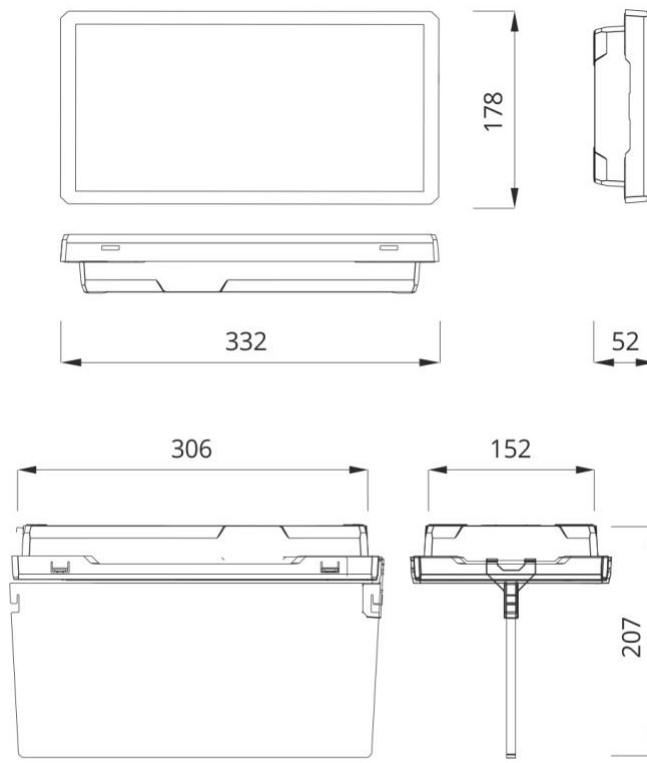

Tekniske spesifikasjoner:

Mål	332 x 178 x 52 mm
Vekt	1100 gram
Montering	Tak/vegg
Leseavstand	30 meter
Lyskilde	2 watt LED
Batteri	LiFePO 6 4V batteri
Driftsspenning	230
Kapslingsgrad	IP65

Art.nr.	Beskrivelse	Batteri	System
9150908	ProxEXIT L LED selvtest	LiFePO 1 time	selvtest
9151158	ProxEXIT L dobbeltsidig sett inkl. piktogram		
9151154	ProxEXIT L innfellingssett		

L1 = avstand fra vegg til armatur
L2 = avstand mellom armatur
H = høyde

h [m]	L1	L2
2,50	4,00	10,00
3,00	4,50	10,50
3,50	4,50	11,50
4,00	4,50	12,00
4,50	5,00	12,50
5,00	5,00	13,00
6,00	5,00	13,00
7,00	4,50	14,00
8,00	4,00	14,00
9,00	3,50	13,50
10,00	2,50	13,00

h [m]	L1	L2
2,50	3,00	10,00
3,00	3,50	11,00
3,50	4,00	12,00
4,00	4,00	13,00
4,50	4,00	13,50
5,00	4,00	14,50
6,00	4,50	15,50
7,00	4,50	16,50
8,00	4,50	17,50
9,00	4,50	18,00
10,00	4,00	19,00

Med nedhengt plexiplate

Som veggmontert

Som ledelys

Dimensjoner

RECESSING CUT (mm):
 Utsparingsmål (mm)
 Tak
 Vegg